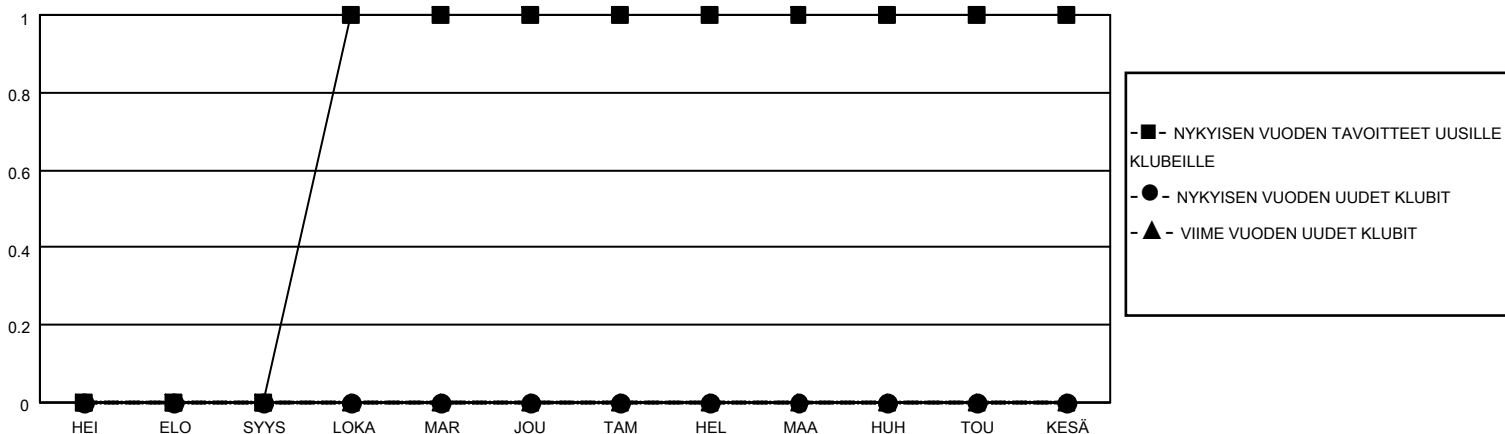

MONTHLY MEMBERSHIP PROGRESS REPORT

SIJAINTI FINLAND

District 107 G

Results as of: 7/31/2022

Klubit				jäsentä			
TULOKSET 2022-2023				TULOKSET 2022-2023			
NELJÄNNES	UUDEN KLUBIN TAVOITE	UUDET KLUBIT	LOPETETUT KLUBIT	NELJÄNNES	JÄSENKASVUN NETTOTAVOITE	TOTEUTUNUT JÄSENKASVU	POISTETUT JÄSENET (mukaan lukien siirrot)
HEI/ELO/SYYS	0	0	0	HEI/ELO/SYYS	0	0	4
LOKA/MAR/JOU	1	0	0	LOKA/MAR/JOU	12	0	0
TAM/HEL/MAA	0	0	0	TAM/HEL/MAA	0	0	0
HUH/TOU/KESÄ	0	0	0	HUH/TOU/KESÄ	0	0	0

TAVOITTEET JA UUDET KLUBIT, KUMULATIIVINEN

TAVOITTEET JA JÄSENET, KUMULATIIVINEN

LAKKAUTETUT KLUBIT: 0

ERONNEET JÄSENET

KUOLLUT	1
KLUBI LAKKAUTETTU	0
MUU	3
YHTEENSÄ	4

0 CLUBS OF 54 LISÄNNYT YHDEN TAI USEAMMAN UUTTA JÄSENTÄ