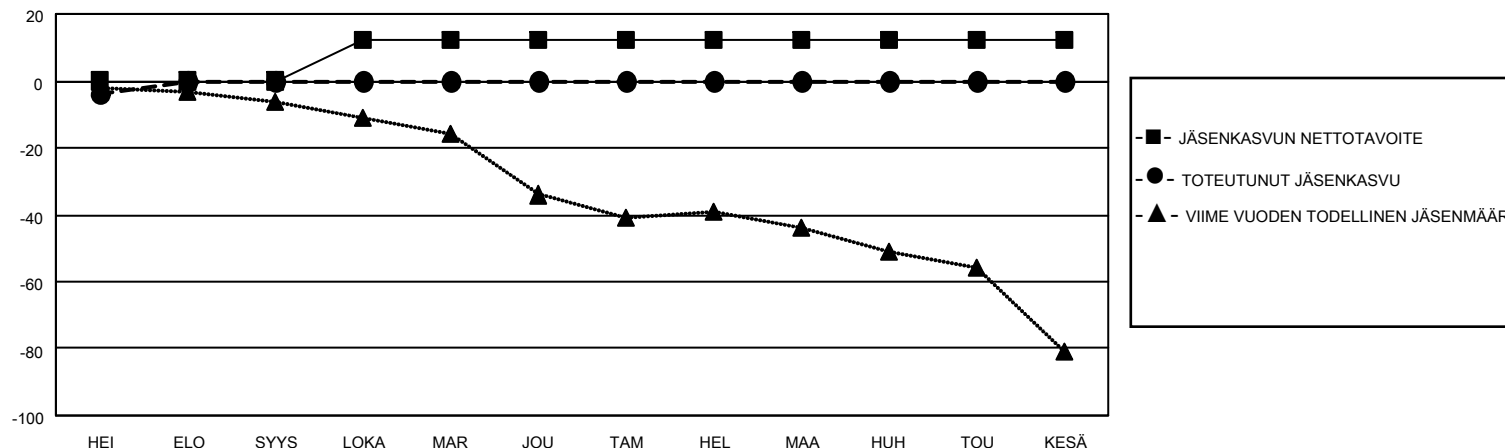

MONTHLY MEMBERSHIP PROGRESS REPORT

SIJAINTI FINLAND

District 107 G

Results as of: 7/31/2022

Klubit				jäsentä			
TULOKSET 2022-2023				TULOKSET 2022-2023			
NELJÄNNES	UUDEN KLUBIN TAVOITE	UUDET KLUBIT	LOPETETUT KLUBIT	NELJÄNNES	JÄSENKASVUN NETTOTAVOITE	TOTEUTUNUT JÄSENKASVU	POISTETUT JÄSENET (mukaan lukien siirrot)
HEI/ELO/SYYS	0	0	0	HEI/ELO/SYYS	0	0	4
LOKA/MAR/JOU	1	0	0	LOKA/MAR/JOU	12	0	0
TAM/HEL/MAA	0	0	0	TAM/HEL/MAA	0	0	0
HUH/TOU/KESÄ	0	0	0	HUH/TOU/KESÄ	0	0	0

TAVOITTEET JA UUDET KLUBIT, KUMULATIIVINEN

TAVOITTEET JA JÄSENET, KUMULATIIVINEN

LAKKAUTETUT KLUBIT: 0

ERONNEET JÄSENET

KUOLLUT	1
KLUBI LAKKAUTETTU	0
MUU	3
YHTEENSÄ	4

0 CLUBS OF 54 LISÄNNYT YHDEN TAI USEAMMAN UUTTA JÄSENTÄ